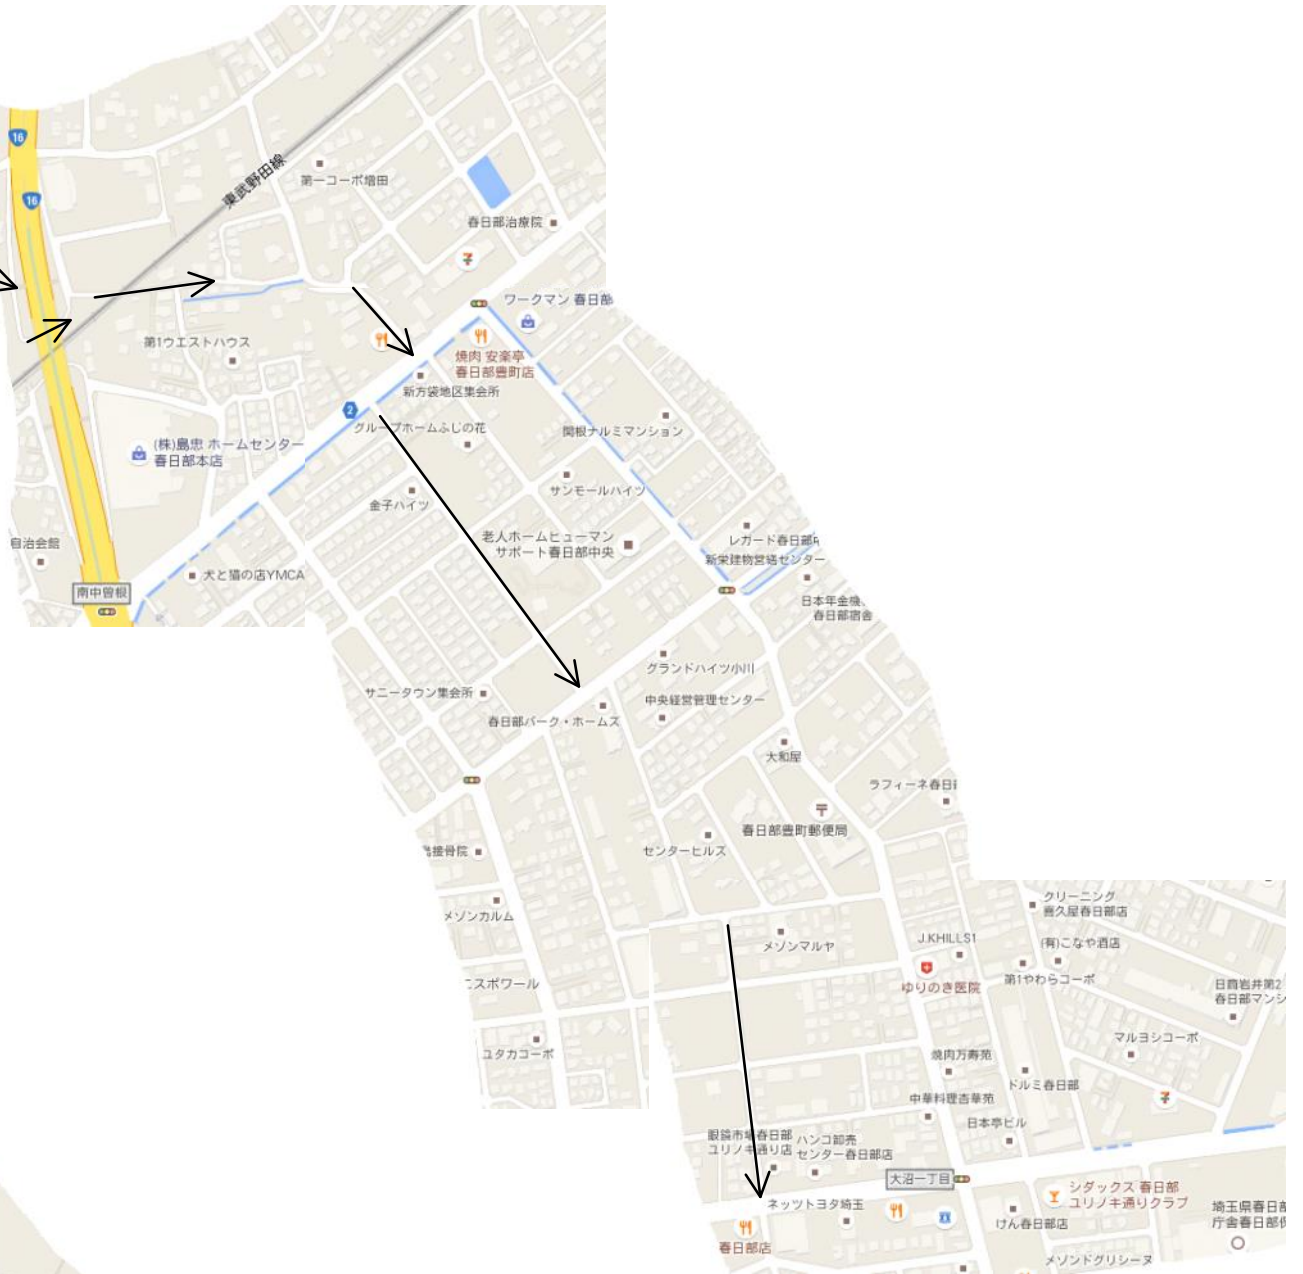

信号が見える手前を右折

①

①

谷中橋

陸橋から渡る

国道4号バイパス落る

突き当りを右折すぐ左折

渡って元荒川沿いを走る

東埼玉環境資源組合展望台

日伊工業の看板の次の交差点を右折

橋を渡ってセブンイレブンを左折

①

越谷レイクタウン