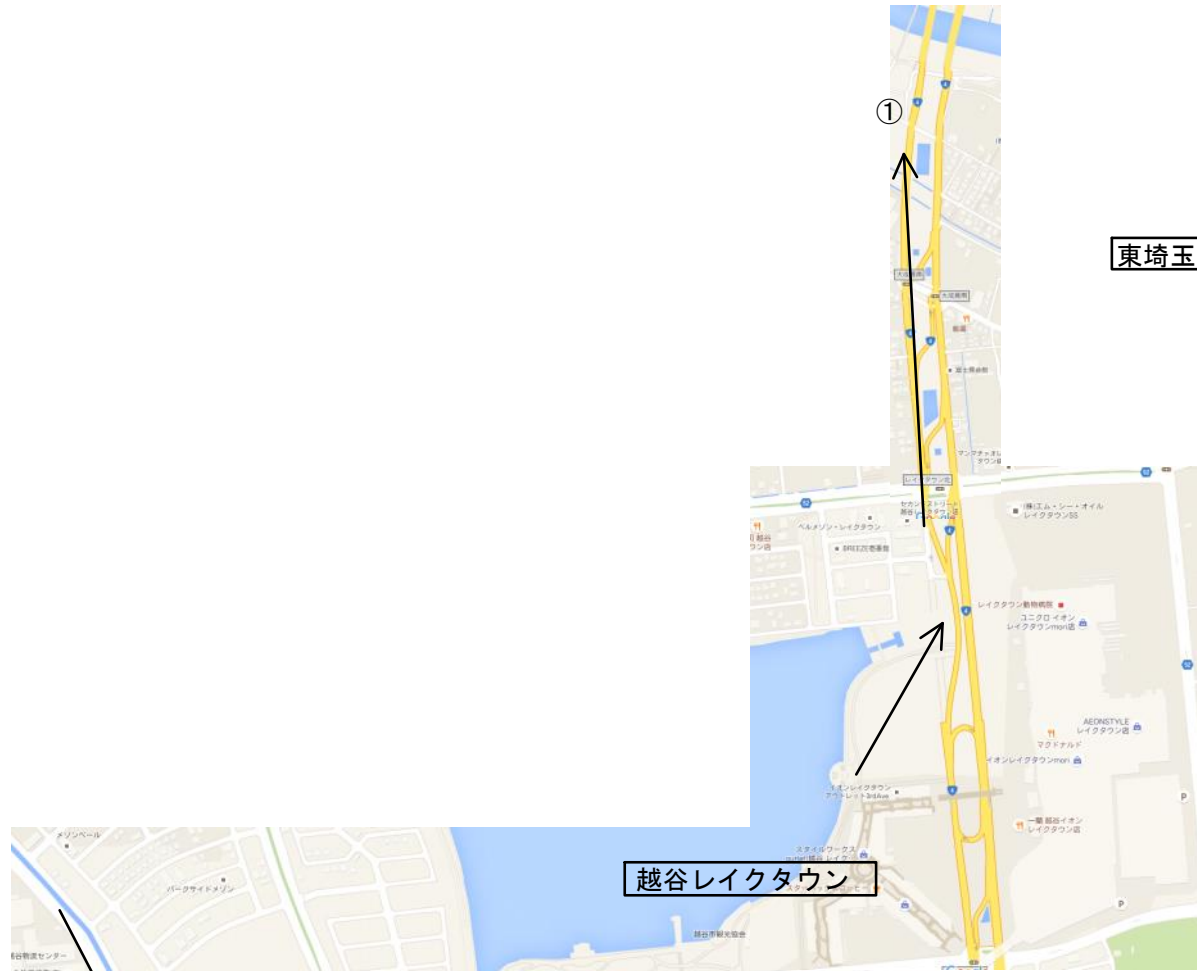

信号が見える手前を右折

①

①

谷中橋

陸橋から渡る

国道4号バイパス落る

突き当りを右折すぐ左折

渡って元荒川沿いを走る

東埼玉環境資源組合展望台

日伊工業の看板の次の交差点を右折

橋を渡ってセブンイレブンを左折

①

越谷レイクタウン