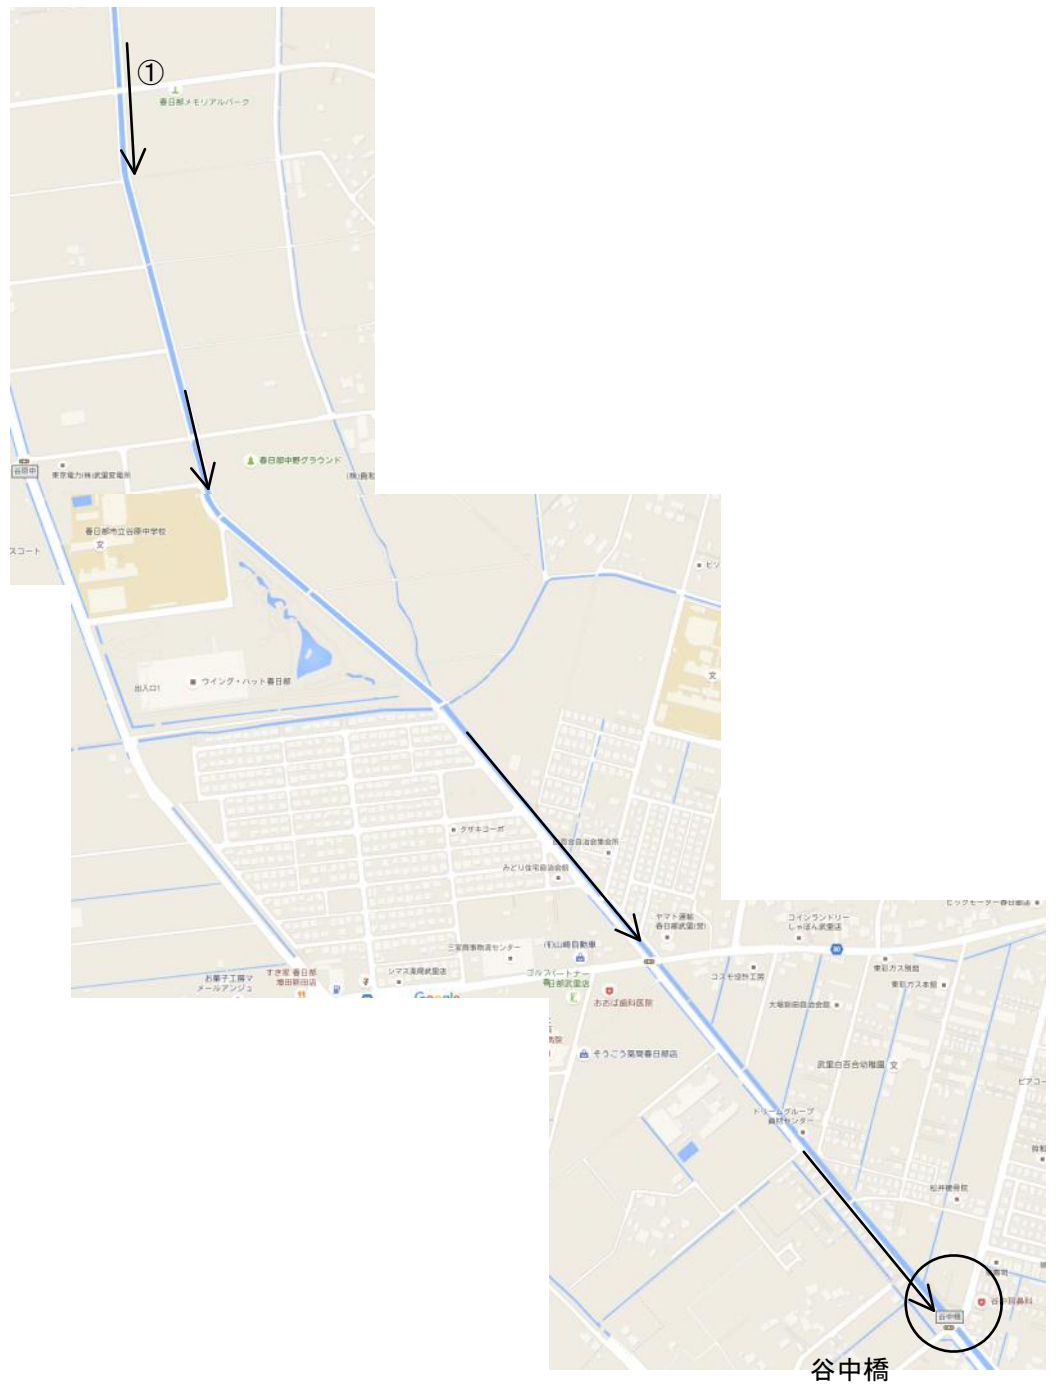

信号が見える手前を右折

①

①

谷中橋

陸橋から渡る

国道4号バイパス落る

突き当りを右折すぐ左折

渡って元荒川沿いを走る

東埼玉環境資源組合展望台

日伊工業の看板の次の交差点を右折

橋を渡ってセブンイレブンを左折

①

越谷レイクタウン