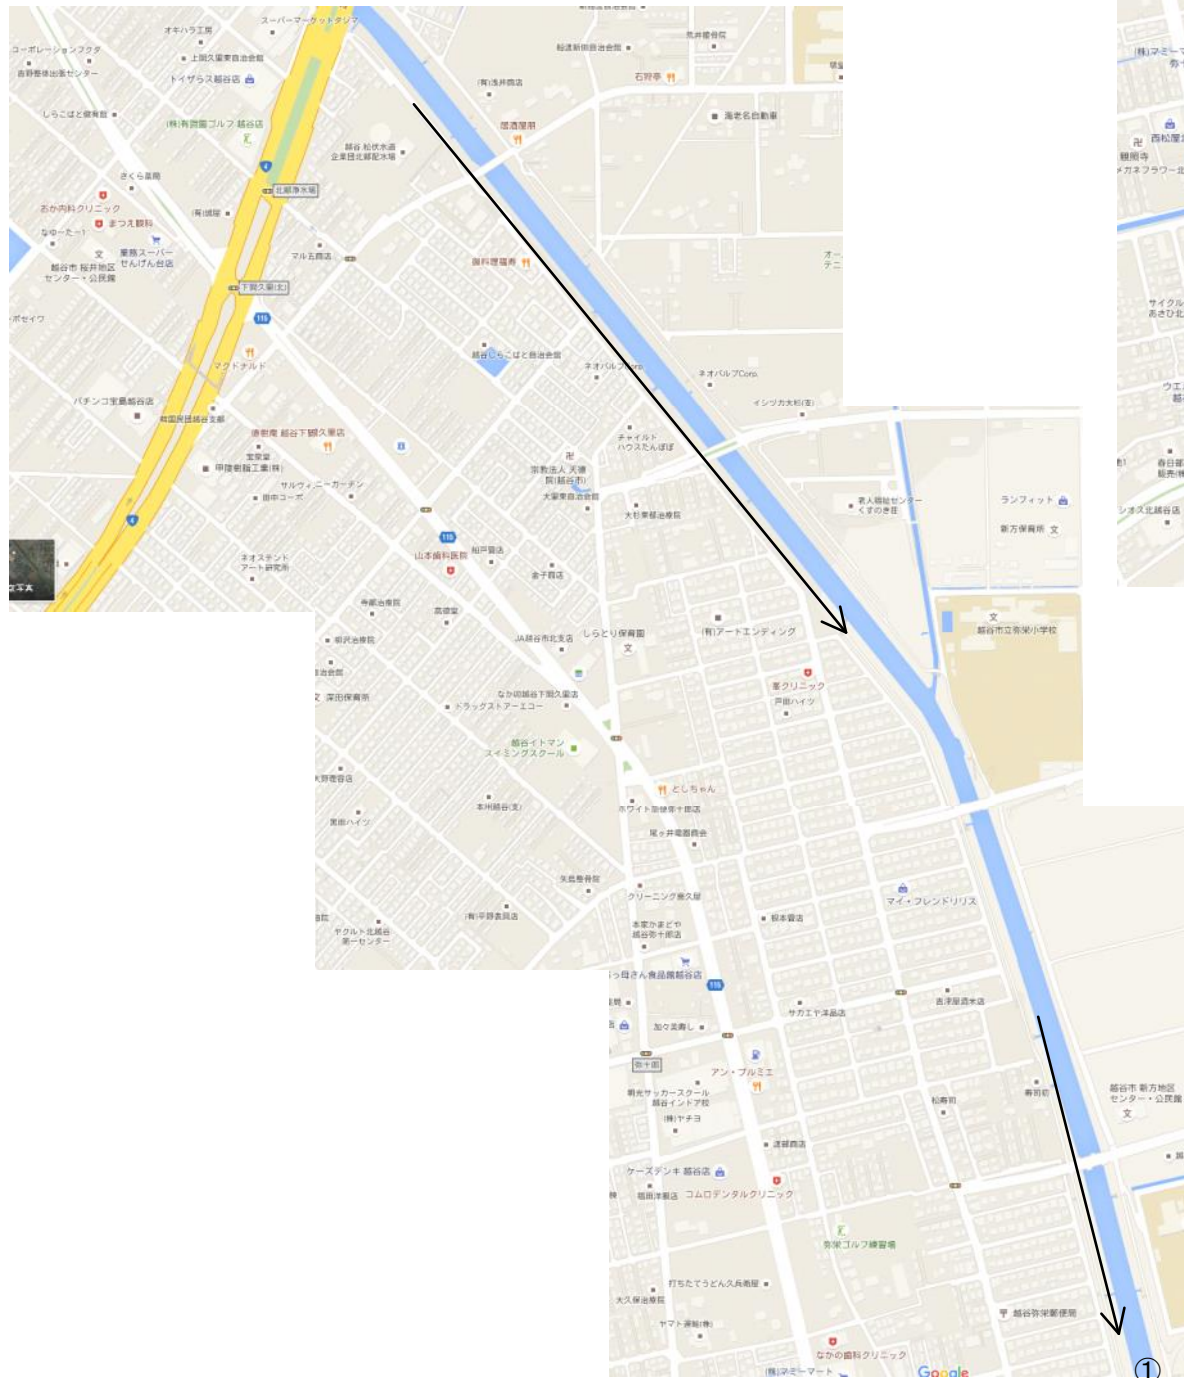

信号が見える手前を右折

①

①

谷中橋

陸橋から渡る

国道4号バイパス落る

突き当りを右折すぐ左折

渡って元荒川沿いを走る

東埼玉環境資源組合展望台

日伊工業の看板の次の交差点を右折

橋を渡ってセブンイレブンを左折

①

越谷レイクタウン