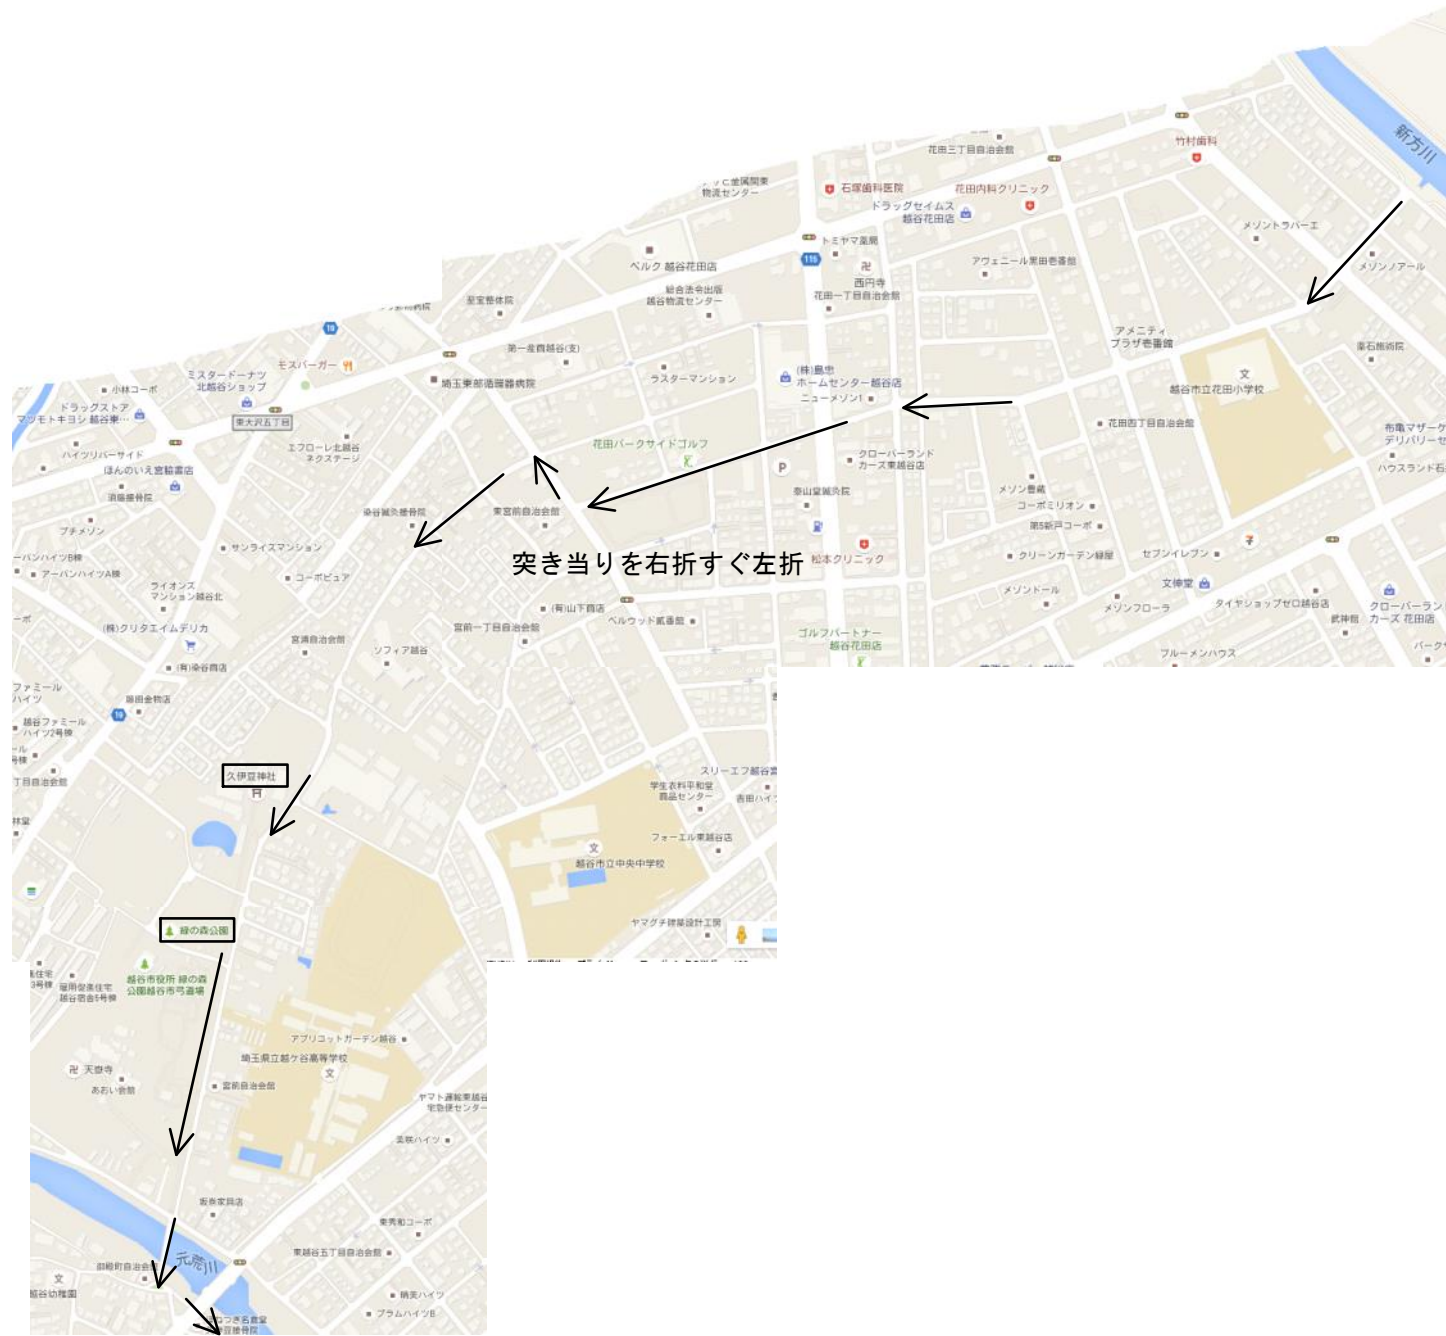

信号が見える手前を右折

①

①

谷中橋

陸橋から渡る

国道4号バイパス落る

突き当りを右折すぐ左折

渡って元荒川沿いを走る

東埼玉環境資源組合展望台

日伊工業の看板の次の交差点を右折

橋を渡ってセブンイレブンを左折

①

越谷レイクタウン