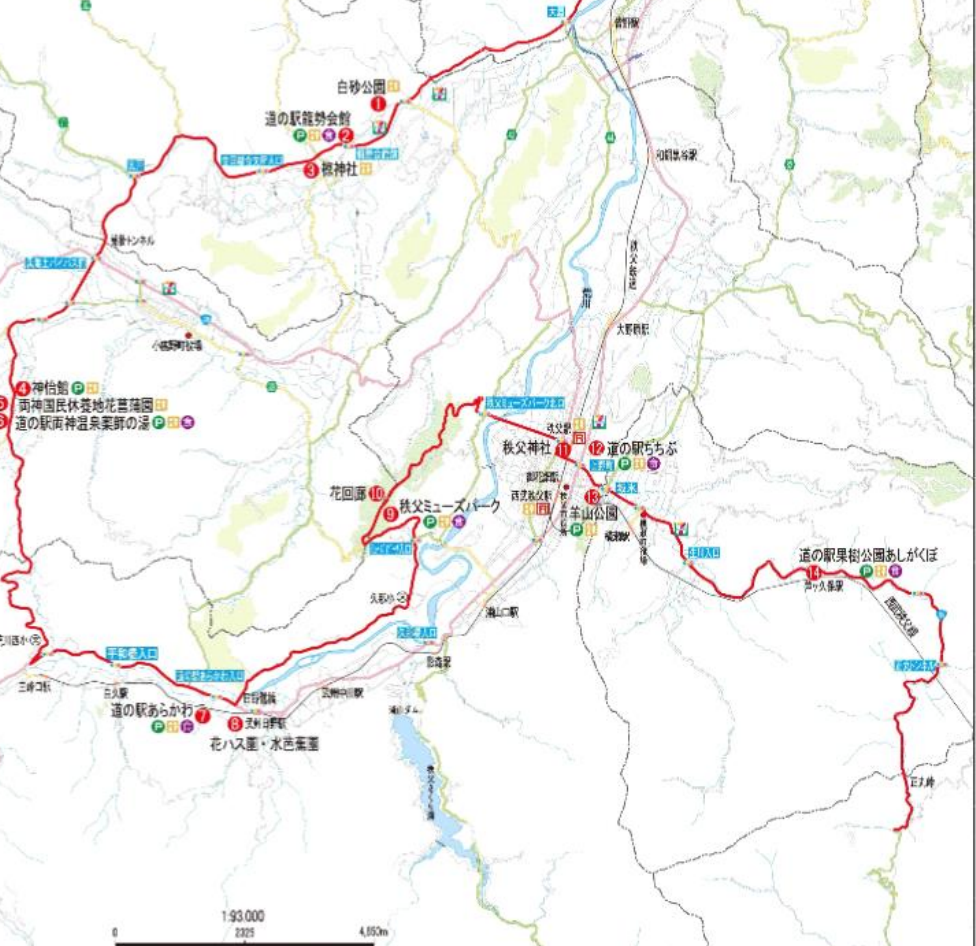

93 ちちぶ歴史街道ミュージアムパーク正丸峠ルート

距離(km) 63 対象 健脚者

- | 凡 | 例 |
|---|------------|
| — | ルート |
| ● | 信号・交差点名称 |
| — | 国道 |
| — | 主要地方道 |
| — | 県道 |
| ● | みどころスポット |
| ● | トイレ |
| ● | 「自転車」マーク |
| ● | コンビニエンスストア |
| ● | 自転車店 |
| ● | 飲食店 |
| ● | 駐車可能箇所 |
| ● | レンタサイクル |
| ● | 注意箇所 |

この地図はGPSデータに基づいて作成されています。地図は地形図を基に作成されており、実際の地形と異なる場合があります。また、この地図はGPSデータに基づいて作成されています。© 2012 ZENRIN CO., LTD.