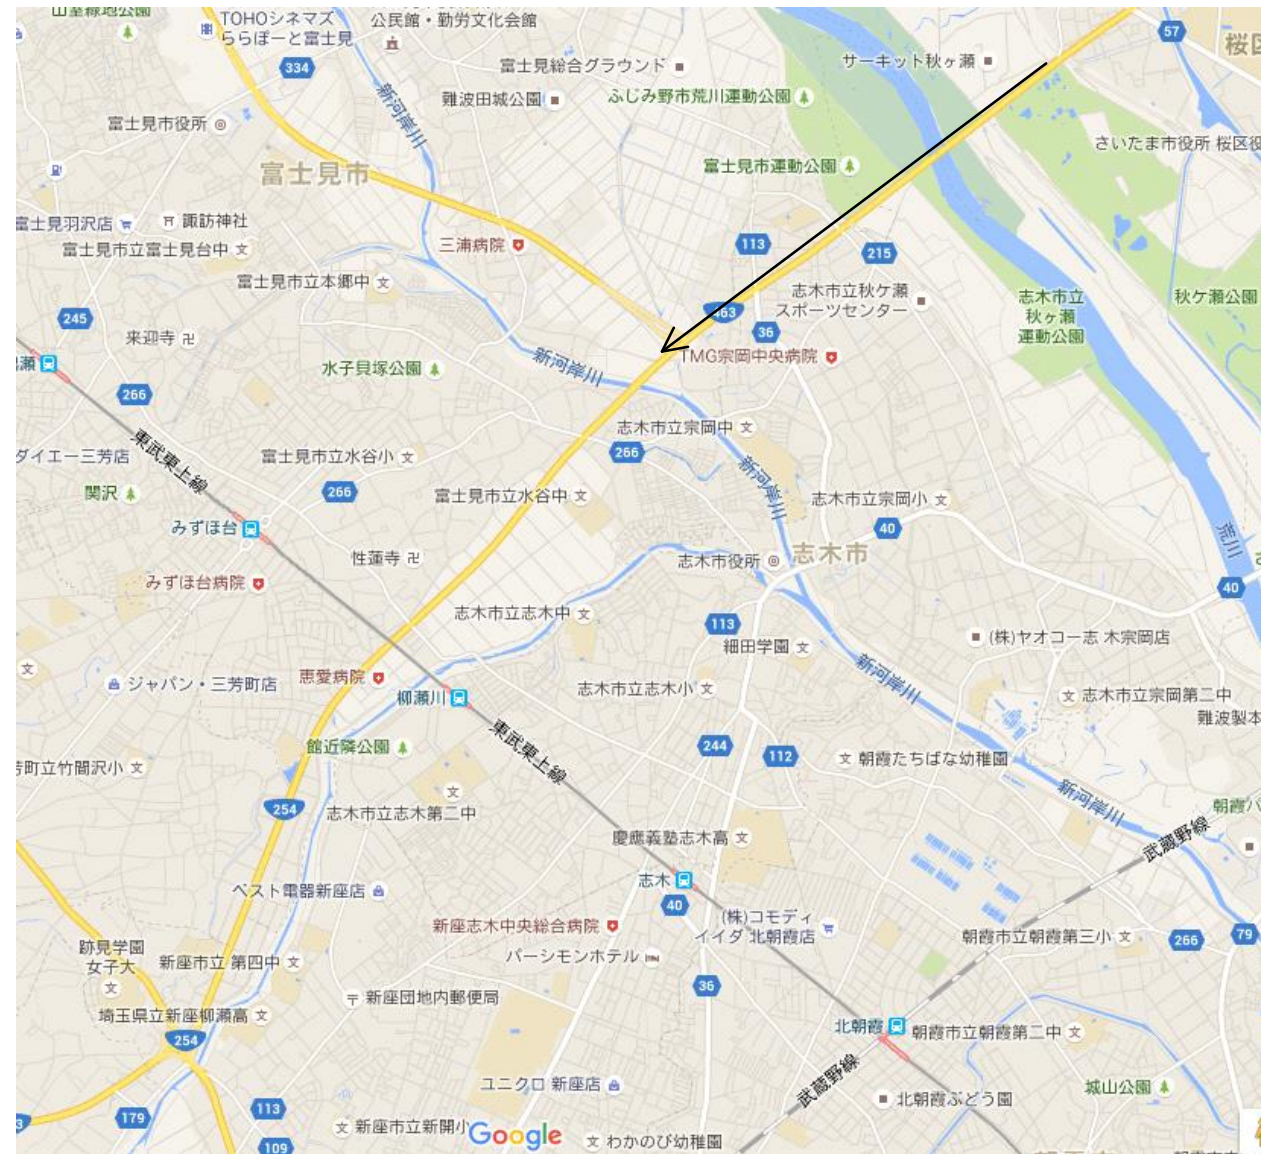

不二家を右折してすぐ左折

ココ駐車場

どさん子を左折

駅を越えてから右折

埼玉大学前右折
帰り注意

17 新座・志木 自然や歴史をめぐるルート

距離 (km) 35 対象 一般

| 凡 | 例 |
|---|--------------|
| | 信号・交差点名称 |
| | 国道 |
| | 主要地方道 |
| | 県道 |
| | みどころスポット |
| | トイレ |
| | 自販機の無いミニストップ |
| | コンビニエンスストア |
| | 自転車店 |
| | 飲食店 |
| | 駐車可能箇所 |
| | レンタサイクル |
| | 注意箇所 |

この地図は中略・中絶によって、同一場所の異なる地図を併せて、別々のJOSYの1種別及び2種別を併用した。 (※国産車中3種別、第152A115号) [著作権者] © 2012 ZENRIN CO., LTD