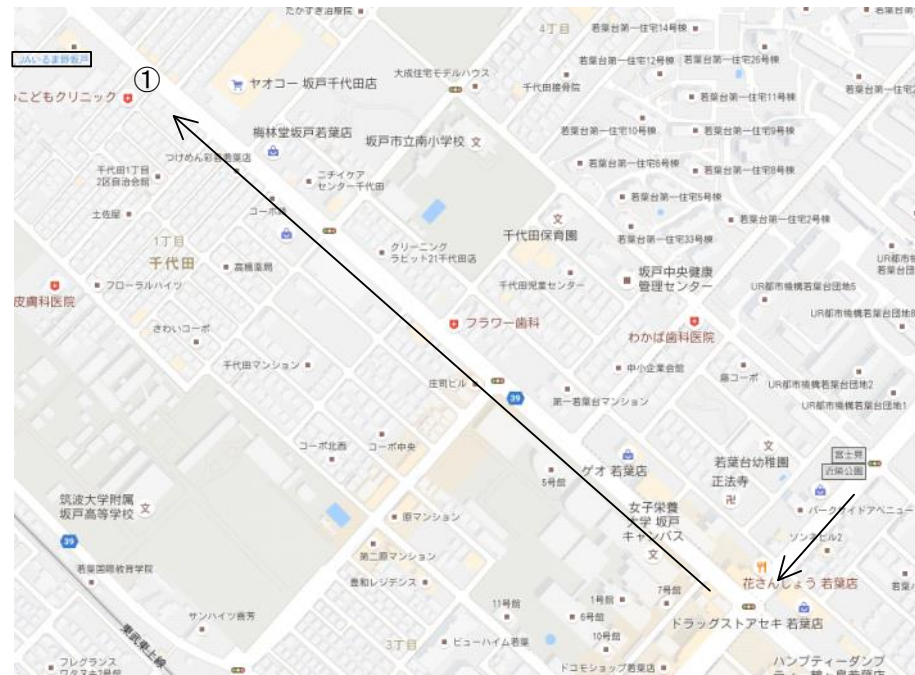

最初の信号左折

右レーンあるとこ右折
A

突き当り右折 次は突き当り左折
帰りも通る予定

A
B

未舗装路手前
を左折

最初の舗装路
を左折

島田橋

市民総合運動公園

行きに来た道へ