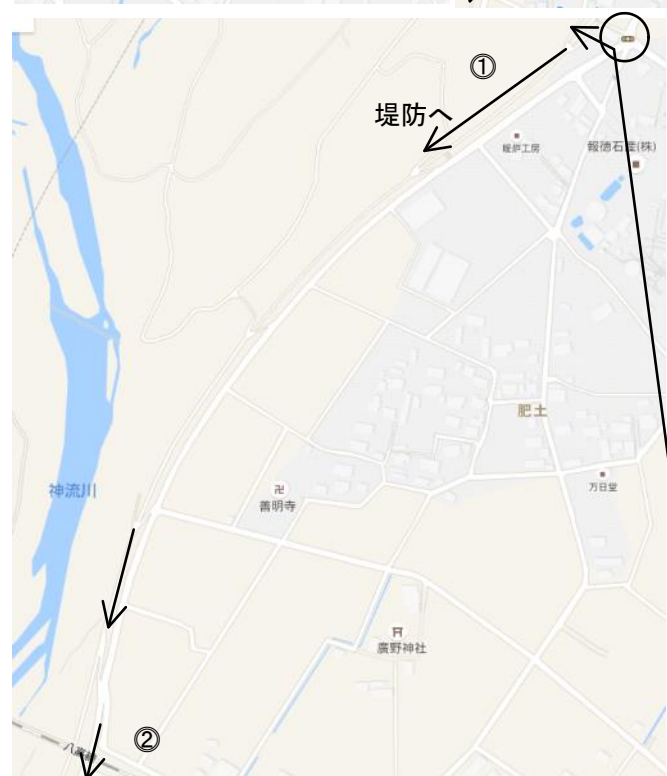

神流川①

高崎線→関越→新幹線  
次の信号右折

神流川②

神流川③

突き当り右折  
信号直進

右折後の  
2本目の信号右へ

スタンドのどころ道ナリ左

神流川④

神流川⑤