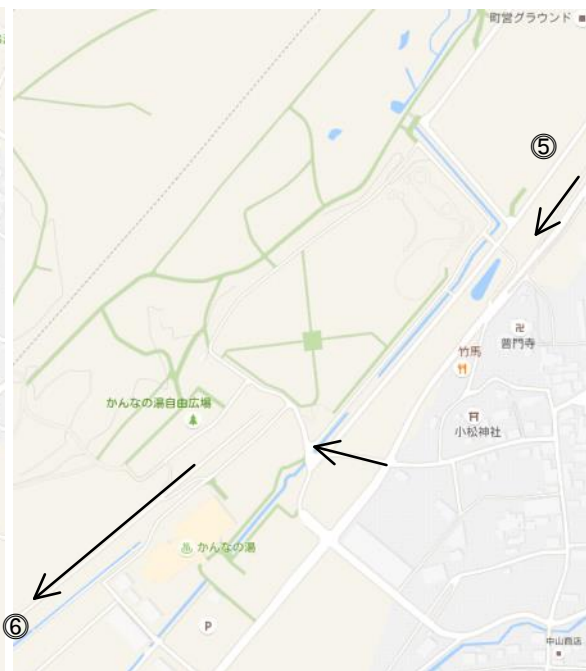

神流川①

高崎線→関越→新幹線  
次の信号右折

神流川②

神流川③

突き当り右折  
信号直進

右折後の  
2本目の信号右へ

スタンドのどころ道ナリ左

神流川④

神流川⑤