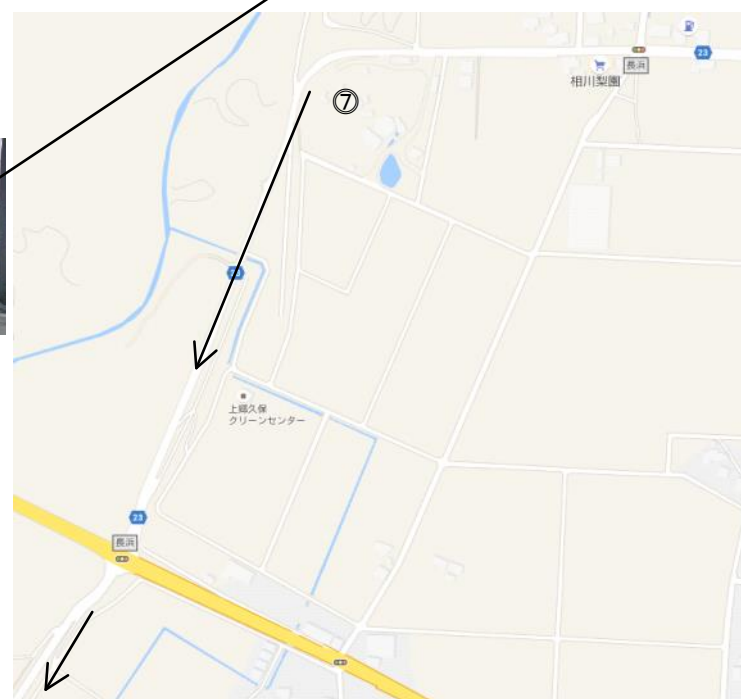

神流川①

高崎線→関越→新幹線  
次の信号右折

神流川②

神流川③

突き当り右折  
信号直進

右折後の  
2本目の信号右へ

スタンドのどころ道ナリ左

神流川④

神流川⑤