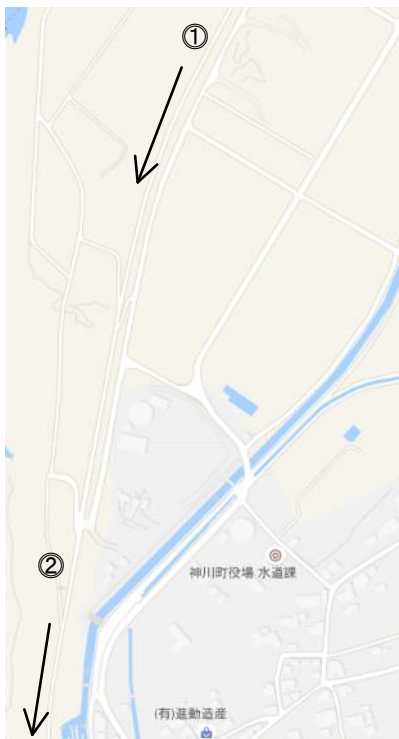

神流川①

高崎線→関越→新幹線  
次の信号右折

神流川②

神流川③

突き当り右折  
信号直進

右折後の  
2本目の信号右へ

スタンドのどころ道ナリ左

神流川④

神流川⑤