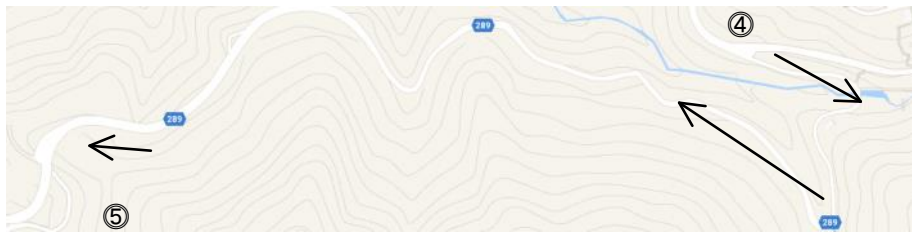

神流川①

高崎線→関越→新幹線  
次の信号右折

神流川②

神流川③

突き当り右折  
信号直進

右折後の  
2本目の信号右へ

スタンドのどころ道ナリ左

神流川④

神流川⑤