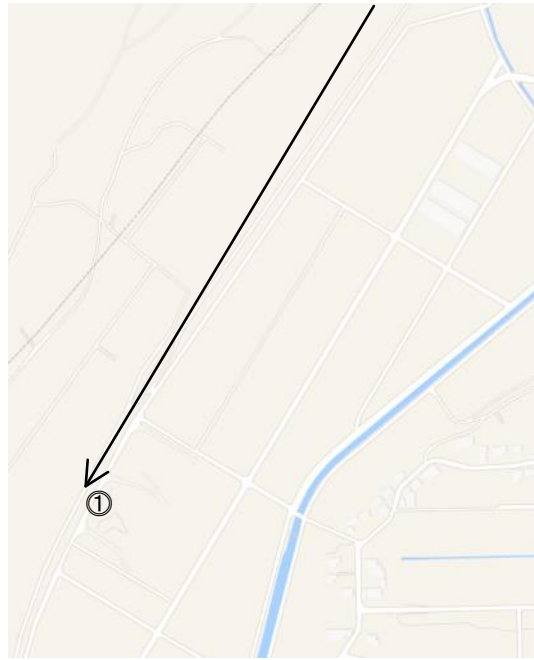

神流川①

高崎線→関越→新幹線  
次の信号右折

神流川②

神流川③

突き当り右折  
信号直進

右折後の  
2本目の信号右へ

スタンドのどころ道ナリ左

神流川④

神流川⑤