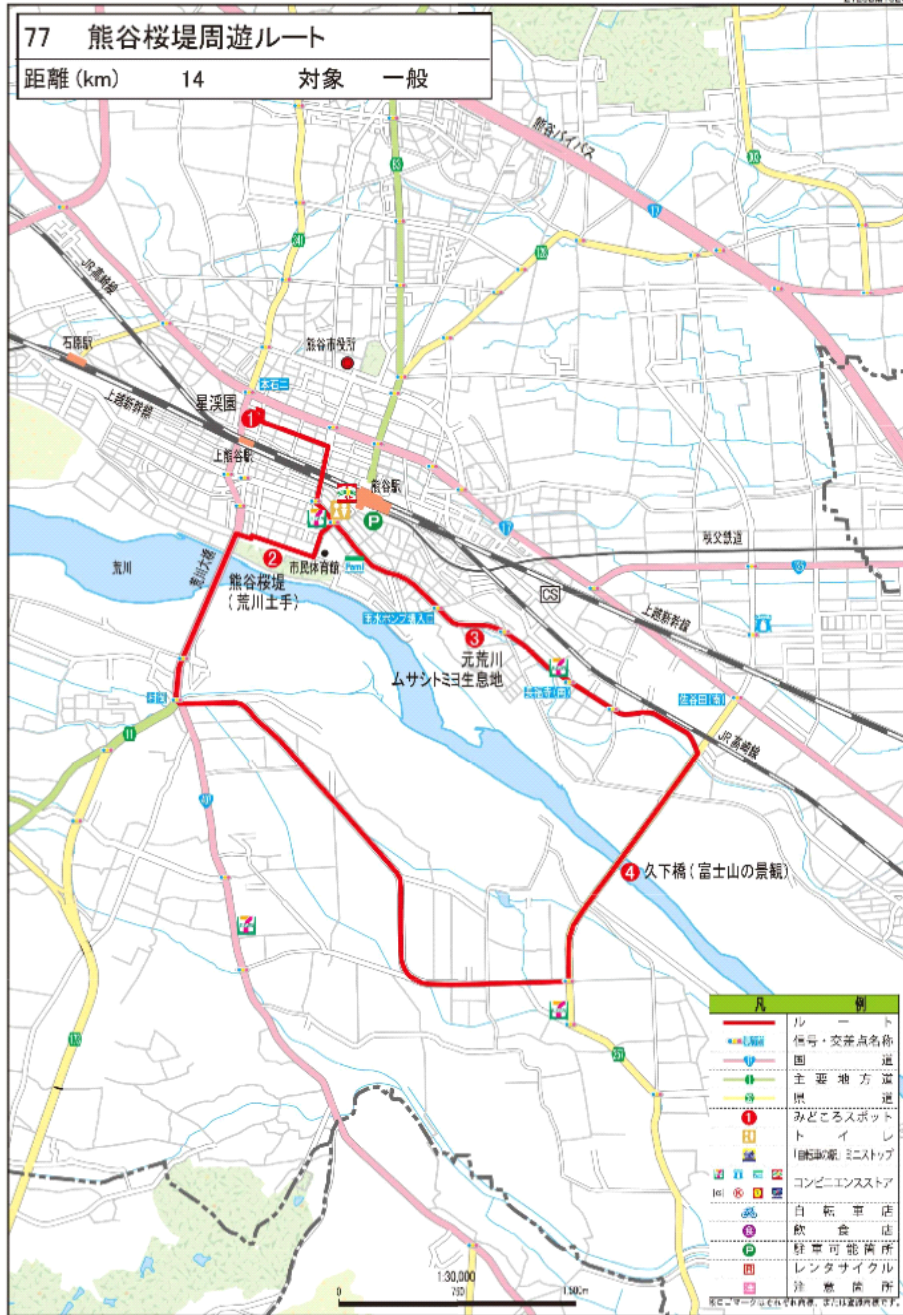

77. 熊谷桜堤周遊ルート①

77. 熊谷桜堤周遊ルート②