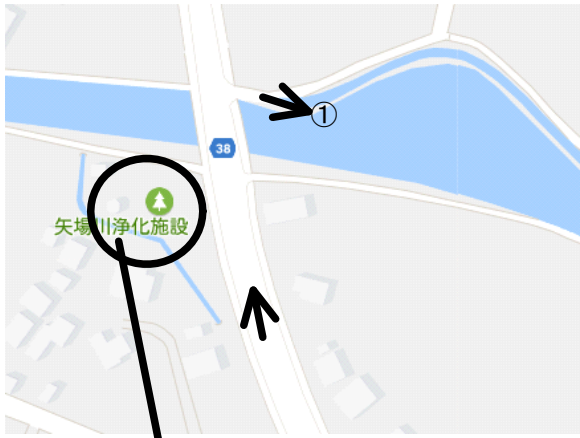

県道38号沿いに進む

未舗装路

矢場川②

未舗装路へ行かない

三田石材を越えて右折 2車線道路へ