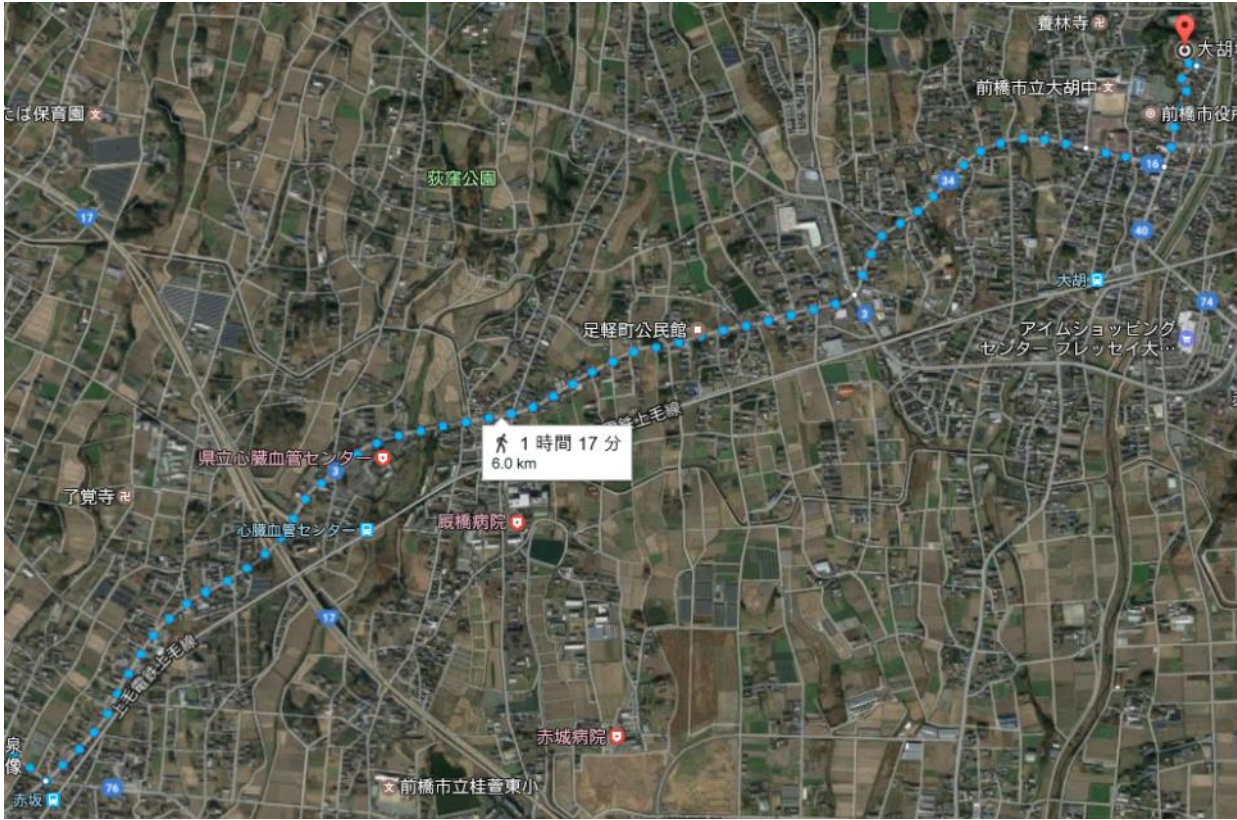

大胡城①

大胡城②

大胡城から5.5キロ