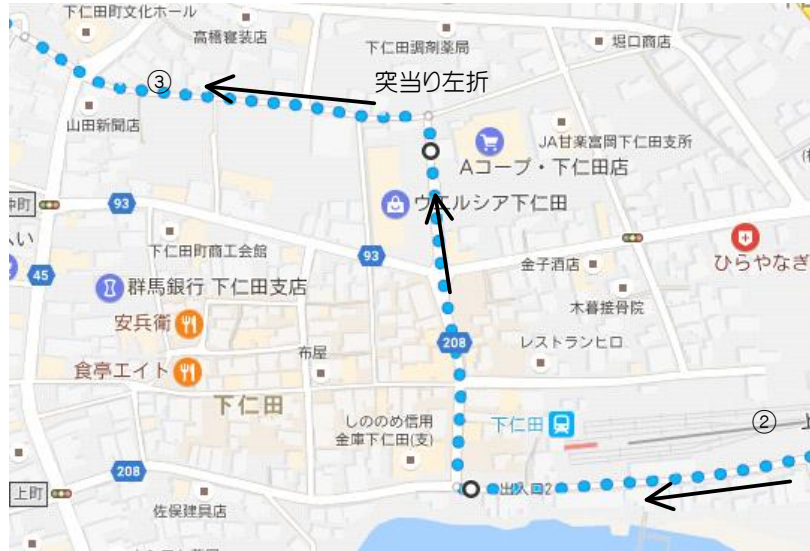

妙義①

駅見えたところすぐを右折

妙義②

妙義ふるさと美術館手前  
中之岳みやげ店～6.9キロを道ナリ外れて左へ

妙義山方面へ  
国道254号→県道51号と分岐から  
県道196号まで3キロ

小滝荘(温泉)方向  
県道196号から1.3キロ右へ分岐

妙義③