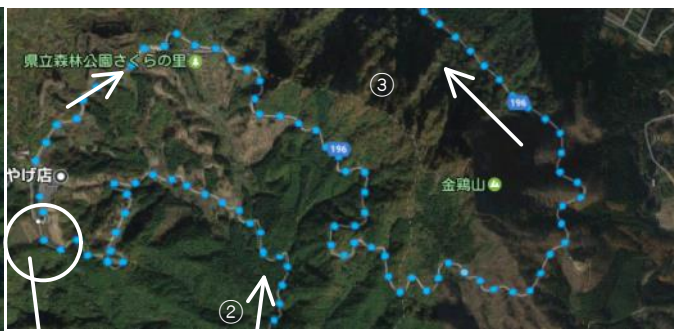

妙義①

駅見えたところすぐを右折

妙義②

妙義ふるさと美術館手前  
中之岳みやげ店～6.9キロを道ナリ外れて左へ

妙義山方面へ  
国道254号→県道51号と分岐から  
県道196号まで3キロ

小滝荘(温泉)方向  
県道196号から1.3キロ右へ分岐

妙義③