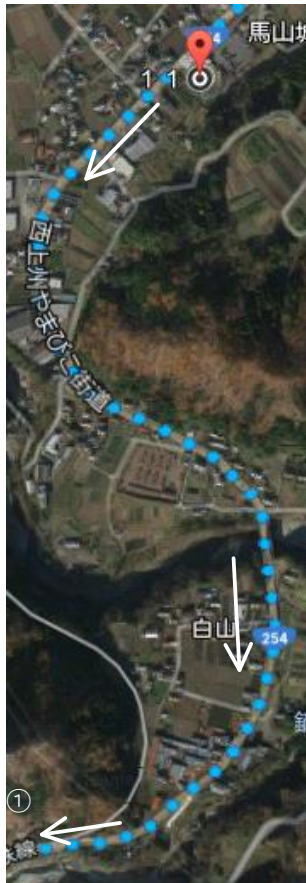

妙義①

駅見えたところすぐを右折

妙義②

妙義ふるさと美術館手前  
中之岳みやげ店～6.9キロを道ナリ外れて左へ

妙義山方面へ  
国道254号→県道51号と分岐から  
県道196号まで3キロ

小滝荘(温泉)方向  
県道196号から1.3キロ右へ分岐

妙義③